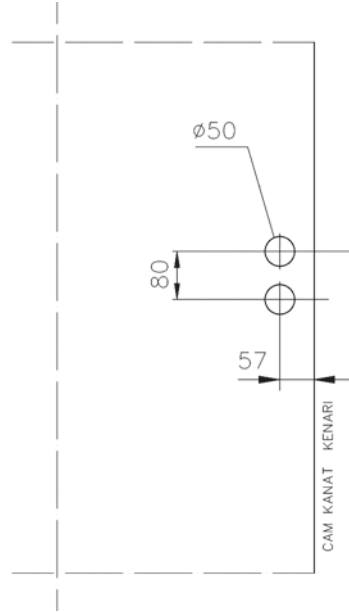

Arcos Office kilit gövde cam delik detayı