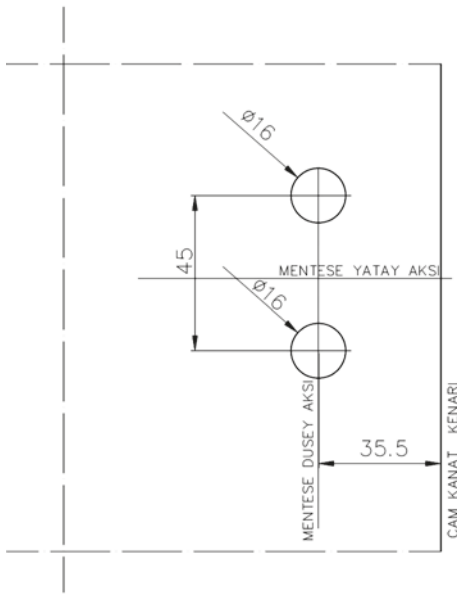

Arcos Office menteşe cam delik detayı