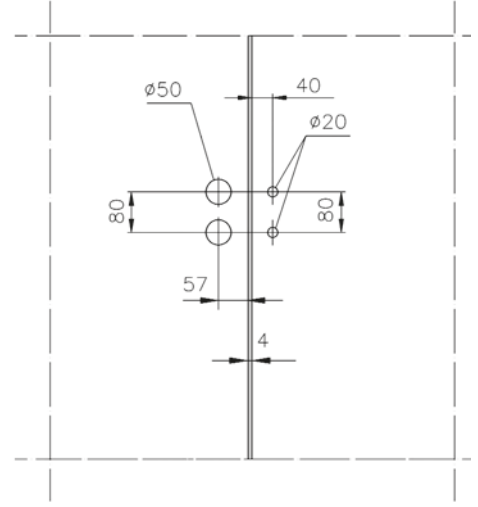

Arcos Office cam cama kilit karşılık cam delik detayı

Arcos Office kasalı sistem seti

Set İçeriği

- Gövde (1 adet)
- Rozetli kol (1 takım)
- Menteşe, 24 mm binili kasa için (2 adet)
- Menteşe kasa yatağı (2 adet)
- Kilit karşılığı (1 adet)
- Barel (1 adet)