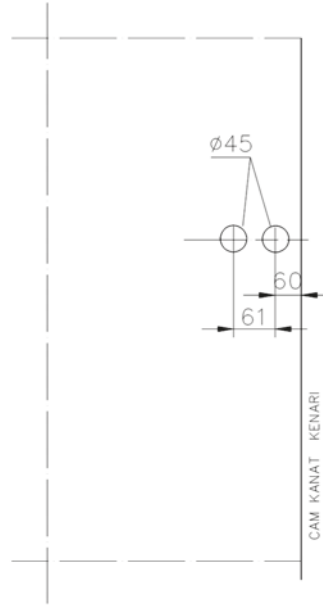

Arcos Studio kilit gövde
cam delik detayı