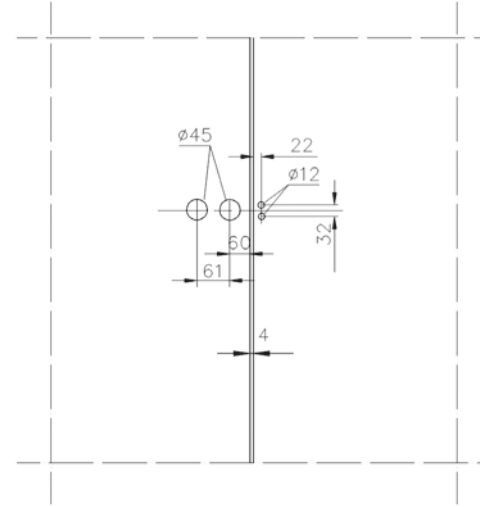

Arcos Studio cam cama
kilit karşılık cam delik detayı