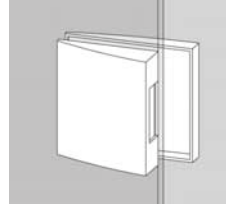

Arcos Studio gövde

Sağa veya sola açılan kapıları için uygundur.

MIC-421-00-101
Özel naturel eloksal

410 TL

Arcos Studio kol

MIC-421-00-061
Özel naturel eloksal

260 TL

Arcos Studio menteşe

24 mm binili kasalar için

MIC-421-00-110
Özel naturel eloksal

115 TL

Arcos Studio cam cama karşılığı

Sağ ve sol kapılarda kullanılır.

MIC-421-00-105
Özel naturel eloksal

300 TL

Arcos Studio menteşe kasa yatağı