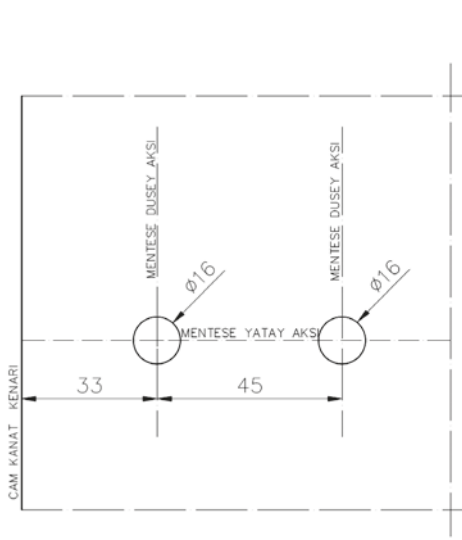

Arcos Studio menteşe
cam delik detayı