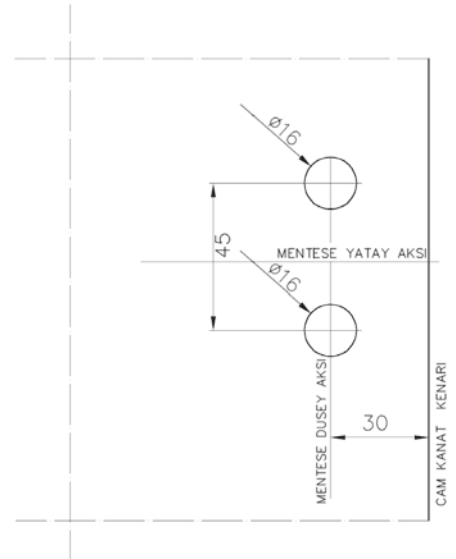

Junior Office menteşe cam delik detayı

Junior Office kilit gövde cam delik detayı

Junior Office cam cama kilit karşılık cam delik detayı

Junior Office kasalı sistem seti

Set İçeriği

- Gövde (1 adet)
- Rozetli kol (1 takım)
- Menteşe, 24 mm binili kasa için (2 adet)
- Menteşe kasa yatağı (2 adet)
- Kilit karşılığı (1 adet)
- Barel (1 adet)

Set fiyatı **950 TL**

Junior Office yaprak menteşe cam delik detayı

* Projelerinizi fiyatlandırabilmemiz için lütfen bizimle temasa geçiniz.

* Fiyatlarımıza KDV dahil değildir.

* dormakaba, ürünlerinin fiyatlarını ve teknik özelliklerini haber vermeksizin değiştirme hakkına sahiptir.