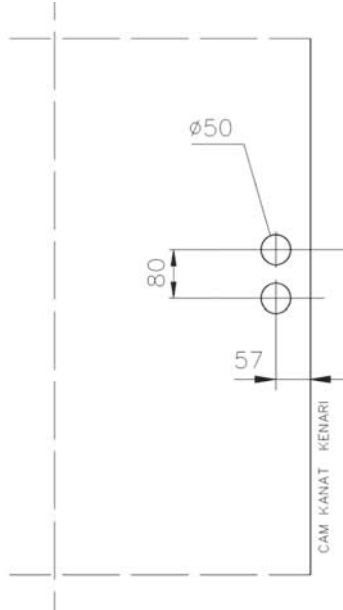

Junior Office kilit gövde cam delik detayı