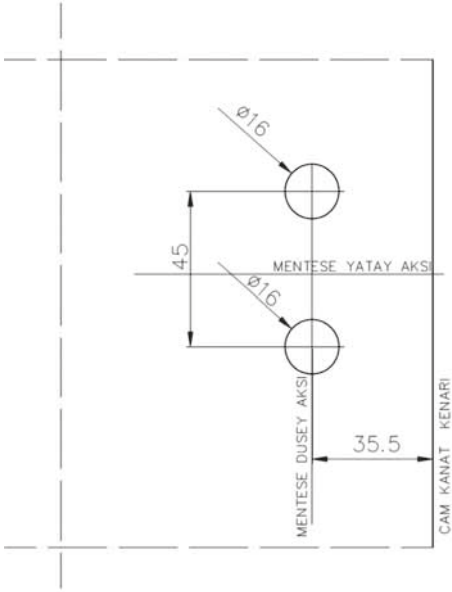

Junior Office menteşe cam delik detayı