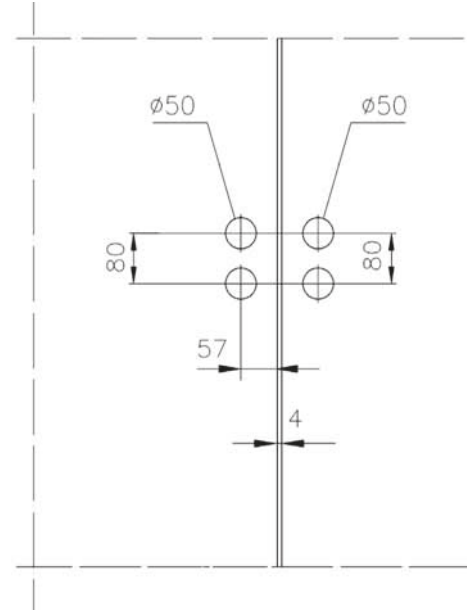

Junior Office menteşe cam delik detayı

Junior Office kilit gövde cam delik detayı

Junior Office cam cama kilit karşılık cam delik detayı

Junior Office kasalı sistem seti

Set İçeriği

- Gövde (1 adet)
- Rozetli kol (1 takım)
- Menteşe, 24 mm binili kasa için (2 adet)
- Menteşe kasa yatağı (2 adet)
- Kilit karşılığı (1 adet)
- Barel (1 adet)