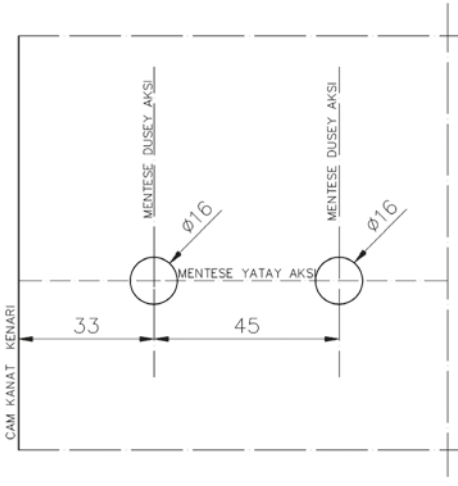

Studio Rondo menteşe cam delik detayı