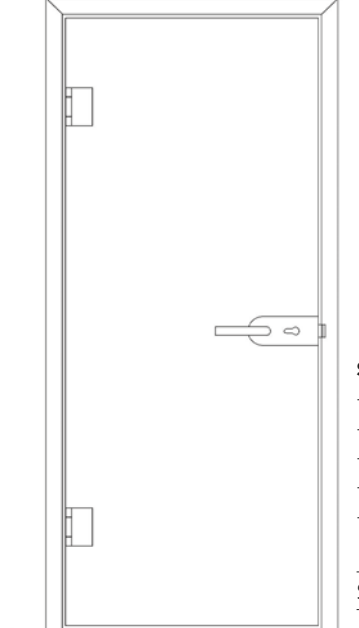

Studio Rondo kasalı sistem seti

Set İçeriği

- Gövde (1 adet)
- Rozetsiz kol (1 takım)
- Menteşe, 24 mm binili kasa için (2 adet)
- Menteşe kasa yatağı (2 adet)
- Kilit karşılığı (1 adet)
- Barel (1 adet)

Set fiyatı

740 TL

Studio Rondo yaprak menteşeli sistem seti

Set İçeriği

- Gövde (1 adet)
- Rozetsiz kol (1 takım)
- Yaprak menteşe (2 adet)
- Kilit karşılığı (1 adet)
- Barel (1 adet)

Set fiyatı

810 TL

* Projelerinizi fiyatlandırabilmemiz için lütfen bizimle temasa geçiniz.