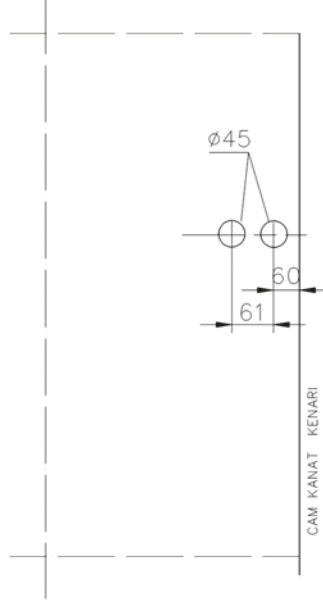

Studio Rondo kilit gövde cam delik detayı