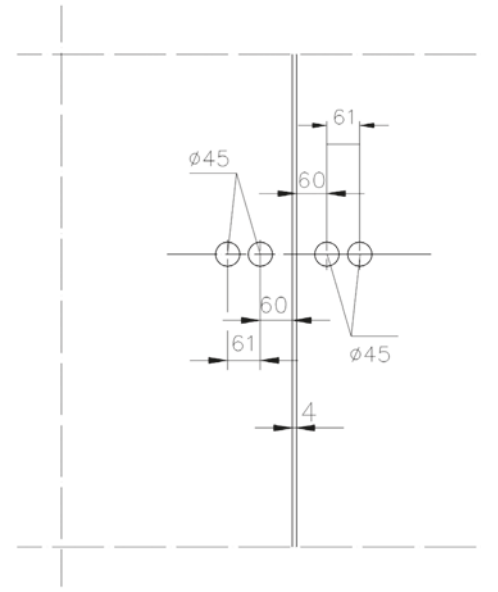

Studio Rondo cam cama kilit karşılık cam delik detayı