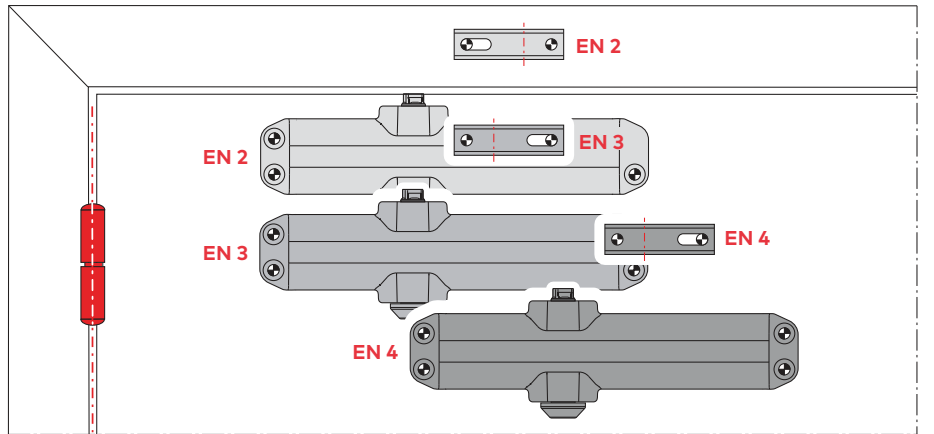

TS COMPACT

Dirsek kollu kapı kapatıcı

| Teknik özellikler | TS Compact | |
|---|------------|-------|
| Kapanma kuvveti | 2/3/4 | |
| Standart kapılar | ≤ 1100 mm | ● |
| Dış kapılar, dışa açılan | - | |
| Yangın ve duman kontrol kapıları | ≤ 1100 mm | - |
| Sağ ve sol kapılar için tek model | ● | |
| Kol tipi | Dirsek | ● |
| | Kayar kol | - |
| Kapanma hızını ve tokatlama hareketini ayarlama, 2 ayrı valf ile ayarlama | 180° - 15° | ● |
| | 15° - 0° | ● |
| Frenleme (Backcheck) | - | |
| Geciktirme hareketi | - | |
| Sabitleme | ○ | |
| Ağırlık (kg) | 1.2 | |
| Ölçüler (mm) | Uzunluk | 205.0 |
| | Derinlik | 46.0 |
| | Yükseklik | 40.0 |
| C- UL - US | ● | |

● Var - Yok ○ Opsiyonel

- 1 180° - 15° arası ayarlanabilir kapanma hızı
 2 15° - 0° arası ayarlanabilir tokatlama
 3 Sabitleme aralığı (sabitlemeli kol opsiyonu ile)

| Kapı eni | Kapanma kuvveti |
|----------|-----------------|
| ≤ 850 | EN 2 |
| ≤ 950 | EN 3 |
| ≤ 1100 | EN 4 |