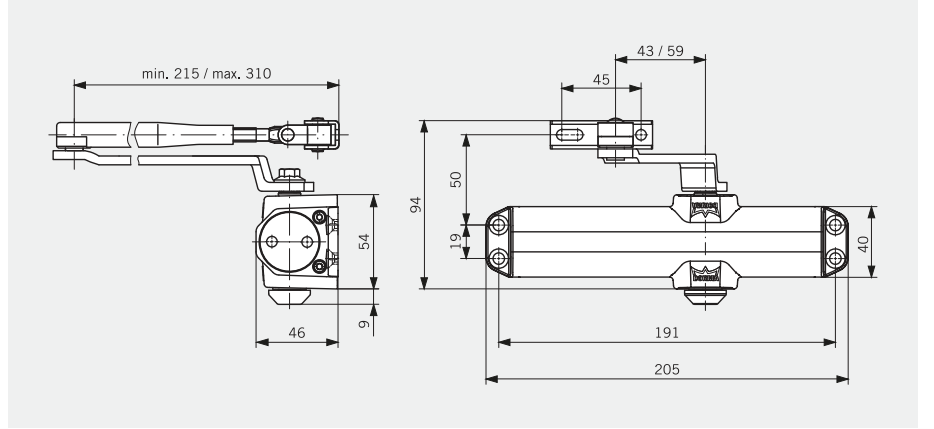

TS COMPACT

Dirsek kollu kapı kapatıcı

| Teknik özellikler | TS Compact | |
|---|------------|-------|
| Kapanma kuvveti | 2/3/4 | |
| Standart kapılar | ≤ 1100 mm | ● |
| Dış kapılar, dışa açılan | - | |
| Yangın ve duman kontrol kapıları | ≤ 1100 mm | - |
| Sağ ve sol kapılar için tek model | ● | |
| Kol tipi | Dirsek | ● |
| | Kayar kol | - |
| Kapanma hızını ve tokatlama hareketini ayarlama, 2 ayrı valf ile ayarlama | 180° - 15° | ● |
| | 15° - 0° | ● |
| Frenleme (Backcheck) | - | |
| Geciktirme hareketi | - | |
| Sabitleme | ○ | |
| Ağırlık (kg) | 1.2 | |
| Ölçüler (mm) | Uzunluk | 205.0 |
| | Derinlik | 46.0 |
| | Yükseklik | 40.0 |
| C- UL - US | ● | |

● Var - Yok ○ Opsiyonel

- 1 180° - 15° arası ayarlanabilir kapanma hızı
 2 15° - 0° arası ayarlanabilir tokatlama
 3 Sabitleme aralığı (sabitlemeli kol opsiyonu ile)

| Kapı eni | Kapanma kuvveti |
|----------|-----------------|
| ≤ 850 | EN 2 |
| ≤ 950 | EN 3 |
| ≤ 1100 | EN 4 |