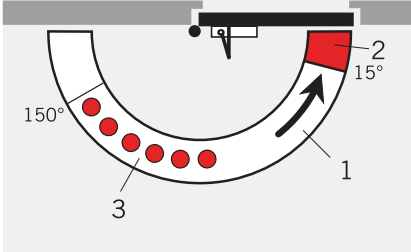

TS COMPACT

Dirsek kollu kapı kapatıcı

| Teknik özellikler | TS Compact | |
|---|------------|-------|
| Kapanma kuvveti | 2/3/4 | |
| Standart kapılar | ≤ 1100 mm | ● |
| Dış kapılar, dışa açılan | - | |
| Yangın ve duman kontrol kapıları | ≤ 1100 mm | - |
| Sağ ve sol kapılar için tek model | ● | |
| Kol tipi | Dirsek | ● |
| | Kayar kol | - |
| Kapanma hızını ve tokatlama hareketini ayarlama, 2 ayrı valf ile ayarlama | 180° - 15° | ● |
| | 15° - 0° | ● |
| Frenleme (Backcheck) | - | |
| Geciktirme hareketi | - | |
| Sabitleme | ○ | |
| Ağırlık (kg) | 1.2 | |
| Ölçüler (mm) | Uzunluk | 205.0 |
| | Derinlik | 46.0 |
| | Yükseklik | 40.0 |
| C- UL - US | ● | |

● Var - Yok ○ Opsiyonel

- 1 180° - 15° arası ayarlanabilir kapanma hızı
 2 15° - 0° arası ayarlanabilir tokatlama
 3 Sabitleme aralığı (sabitlemeli kol opsiyonu ile)

| Kapı eni | Kapanma kuvveti |
|----------|-----------------|
| ≤ 850 | EN 2 |
| ≤ 950 | EN 3 |
| ≤ 1100 | EN 4 |