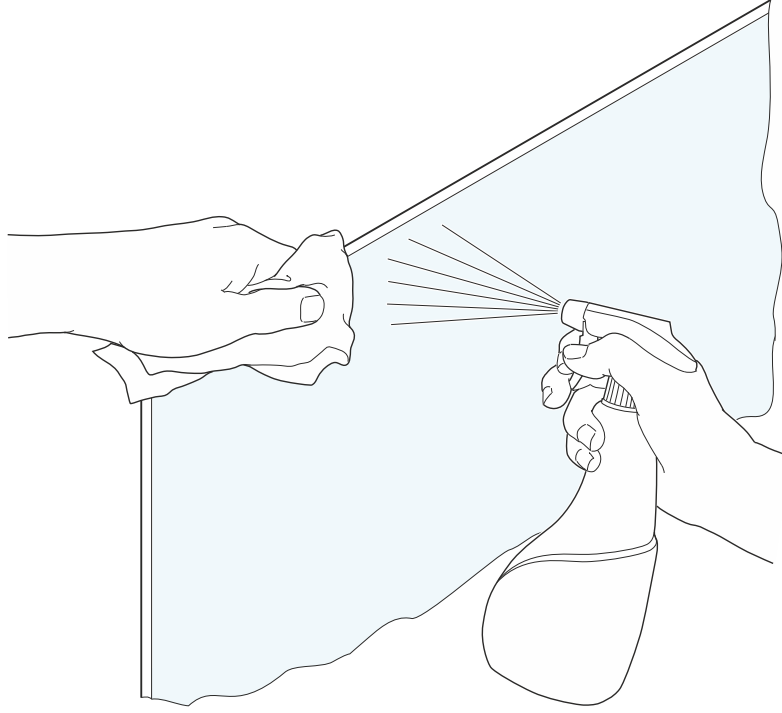

## art-6300A-1SC

Frenli Cam Kapı Sürme Sistemi  
Maksimum kapı ağırlığı 80kg.

MIN Kapı genişliği = 750mm

4

5

8

9

10