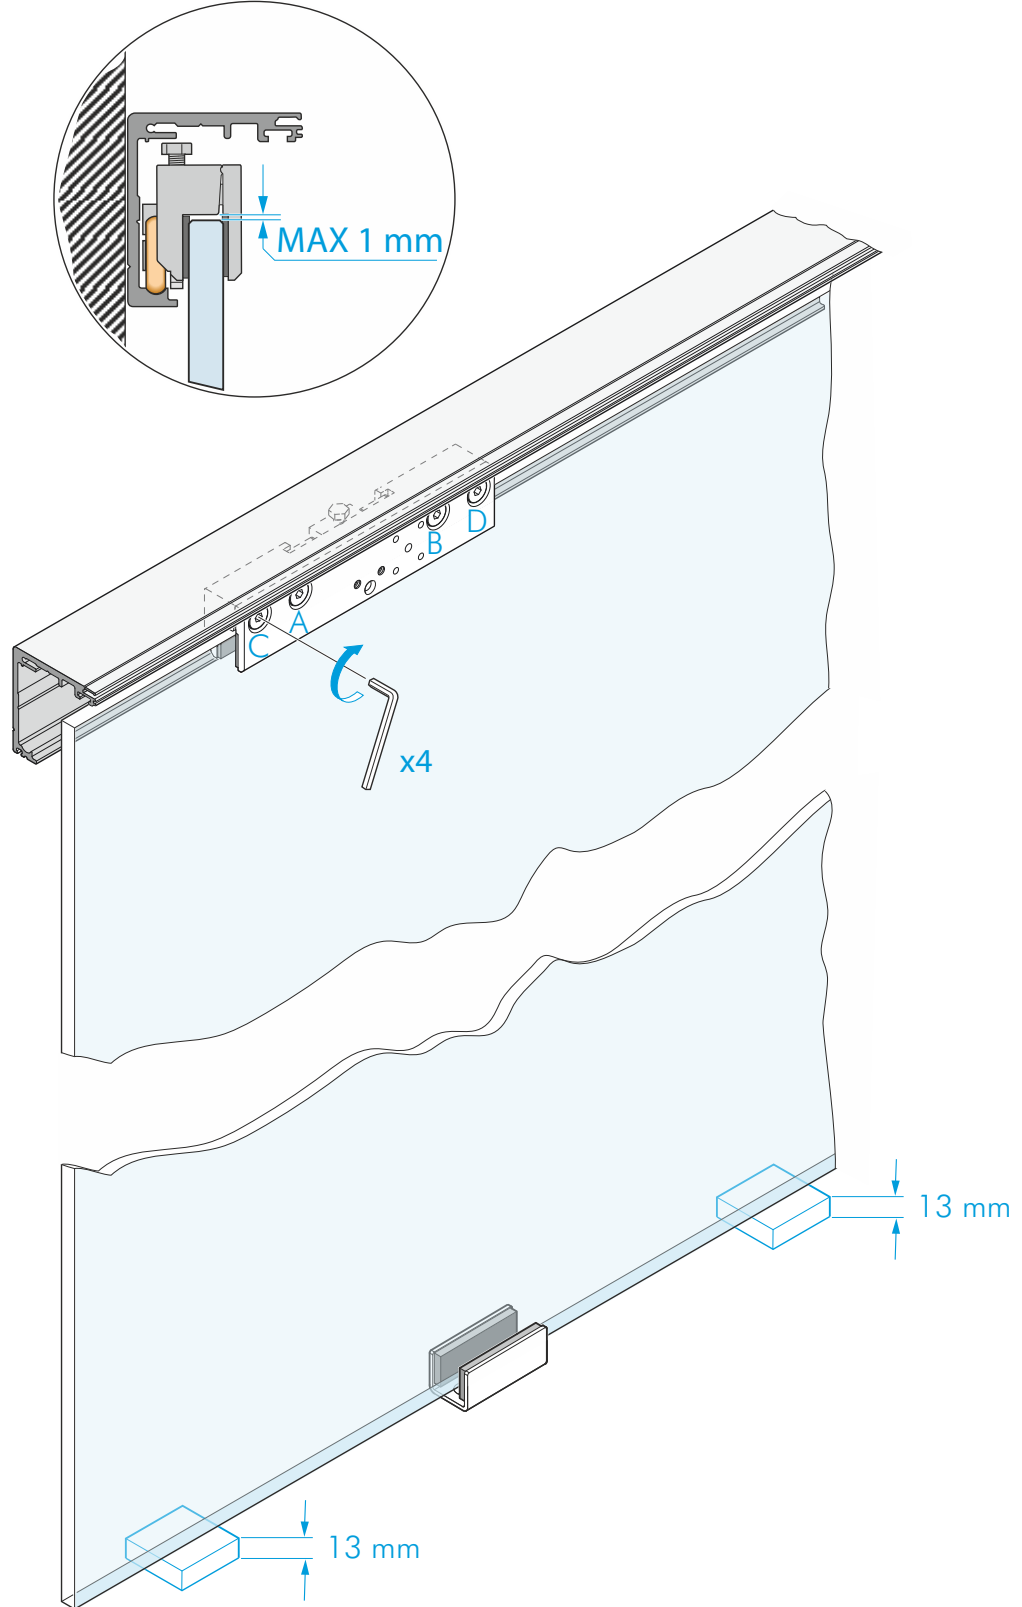

## art-6300A-1SC

Frenli Cam Kapı Sürme Sistemi  
Maksimum kapı ağırlığı 80kg.

MIN Kapı genişliği = 750mm

4

5

8

9

10

11

12

13

14

15

16

17

18

19

20

Opsiyonel: Sabit cam profili art-6300A-5  
(Sabit cam profili = NA+70)