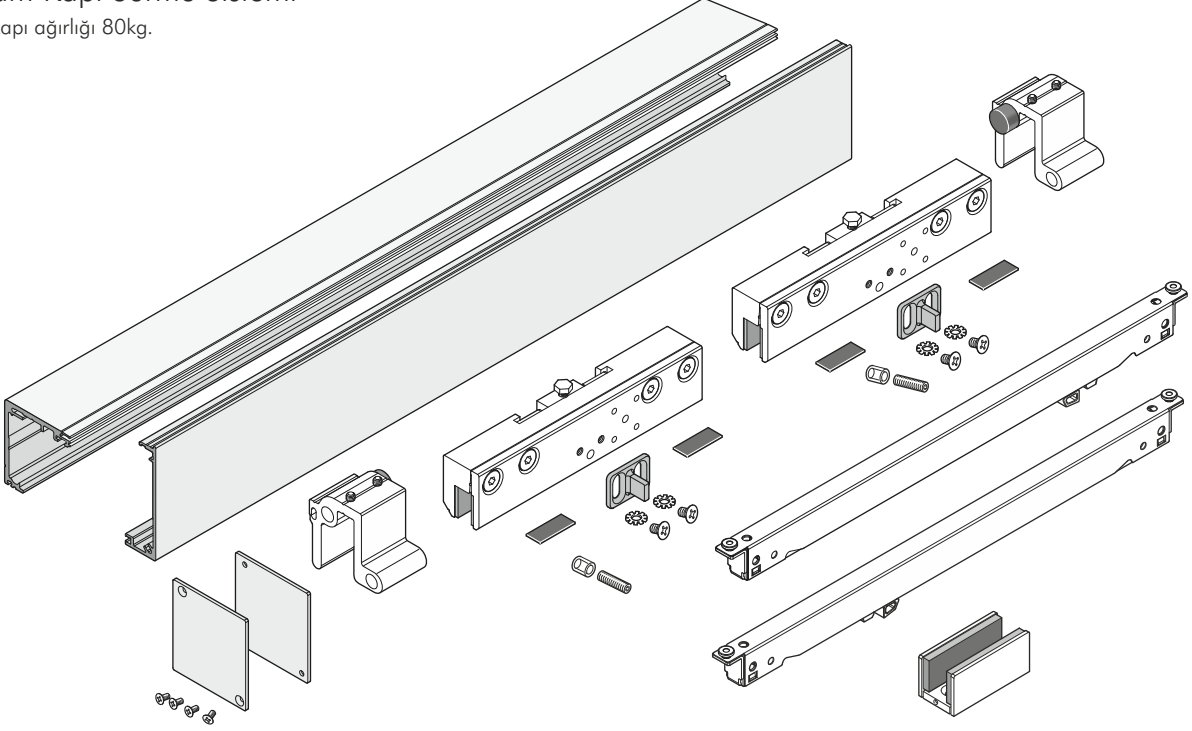

## art-6300A-1SC

Frenli Cam Kapı Sürme Sistemi  
Maksimum kapı ağırlığı 80kg.

MIN Kapı genişliği = 750mm

4

5

8

9

10

11

12

13

14

15

16

17

18