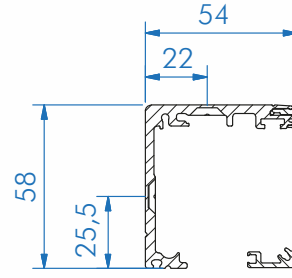

## art-6300A-1SC

Frenli Cam Kapı Sürme Sistemi  
Maksimum kapı ağırlığı 80kg.

MIN Kapı genişliği = 750mm

4

5

8

9

10

19

20

Opsiyonel: Sabit cam profili art-6300A-5  
(Sabit cam profili = NA+70)