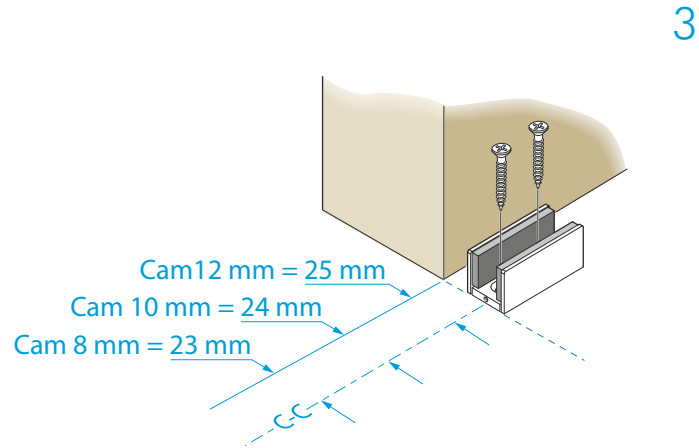

## art-6300A-1SC

Frenli Cam Kapı Sürme Sistemi  
Maksimum kapı ağırlığı 80kg.

MIN Kapı genişliği = 750mm

4

5

8

9

10