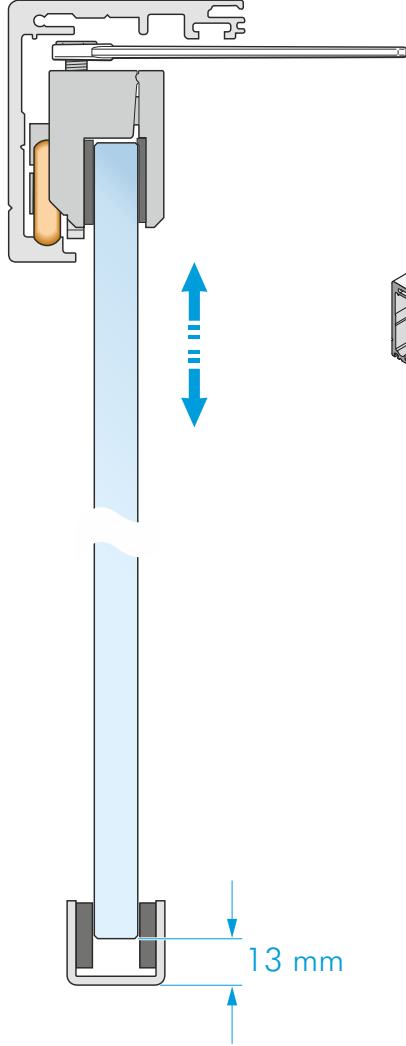

## art-6300A-1SC

Frenli Cam Kapı Sürme Sistemi  
Maksimum kapı ağırlığı 80kg.

MIN Kapı genişliği = 750mm

4

5

8

9

10

11

12

13

14

15

16

17

18

19

20

Opsiyonel: Sabit cam profili art-6300A-5  
(Sabit cam profili = NA+70)