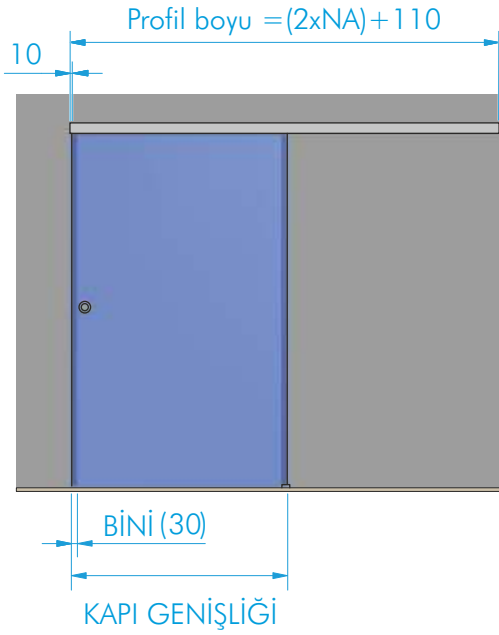

## art-6300A-1SC

Frenli Cam Kapı Sürme Sistemi  
Maksimum kapı ağırlığı 80kg.

MIN Kapı genişliği = 750mm

4

5

8

9

10