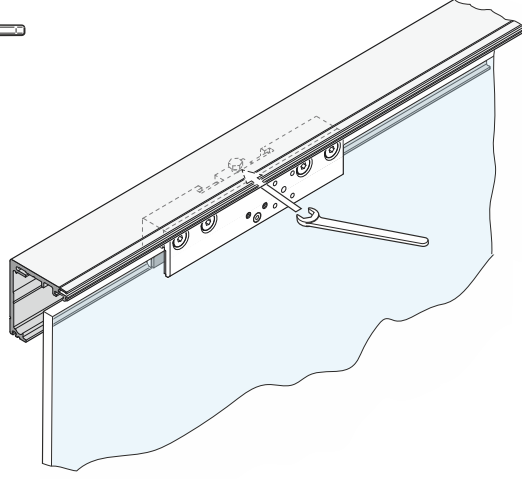

## art-6300A-1SC

Frenli Cam Kapı Sürme Sistemi  
Maksimum kapı ağırlığı 80kg.

MIN Kapı genişliği = 750mm

4

5

8

9

10