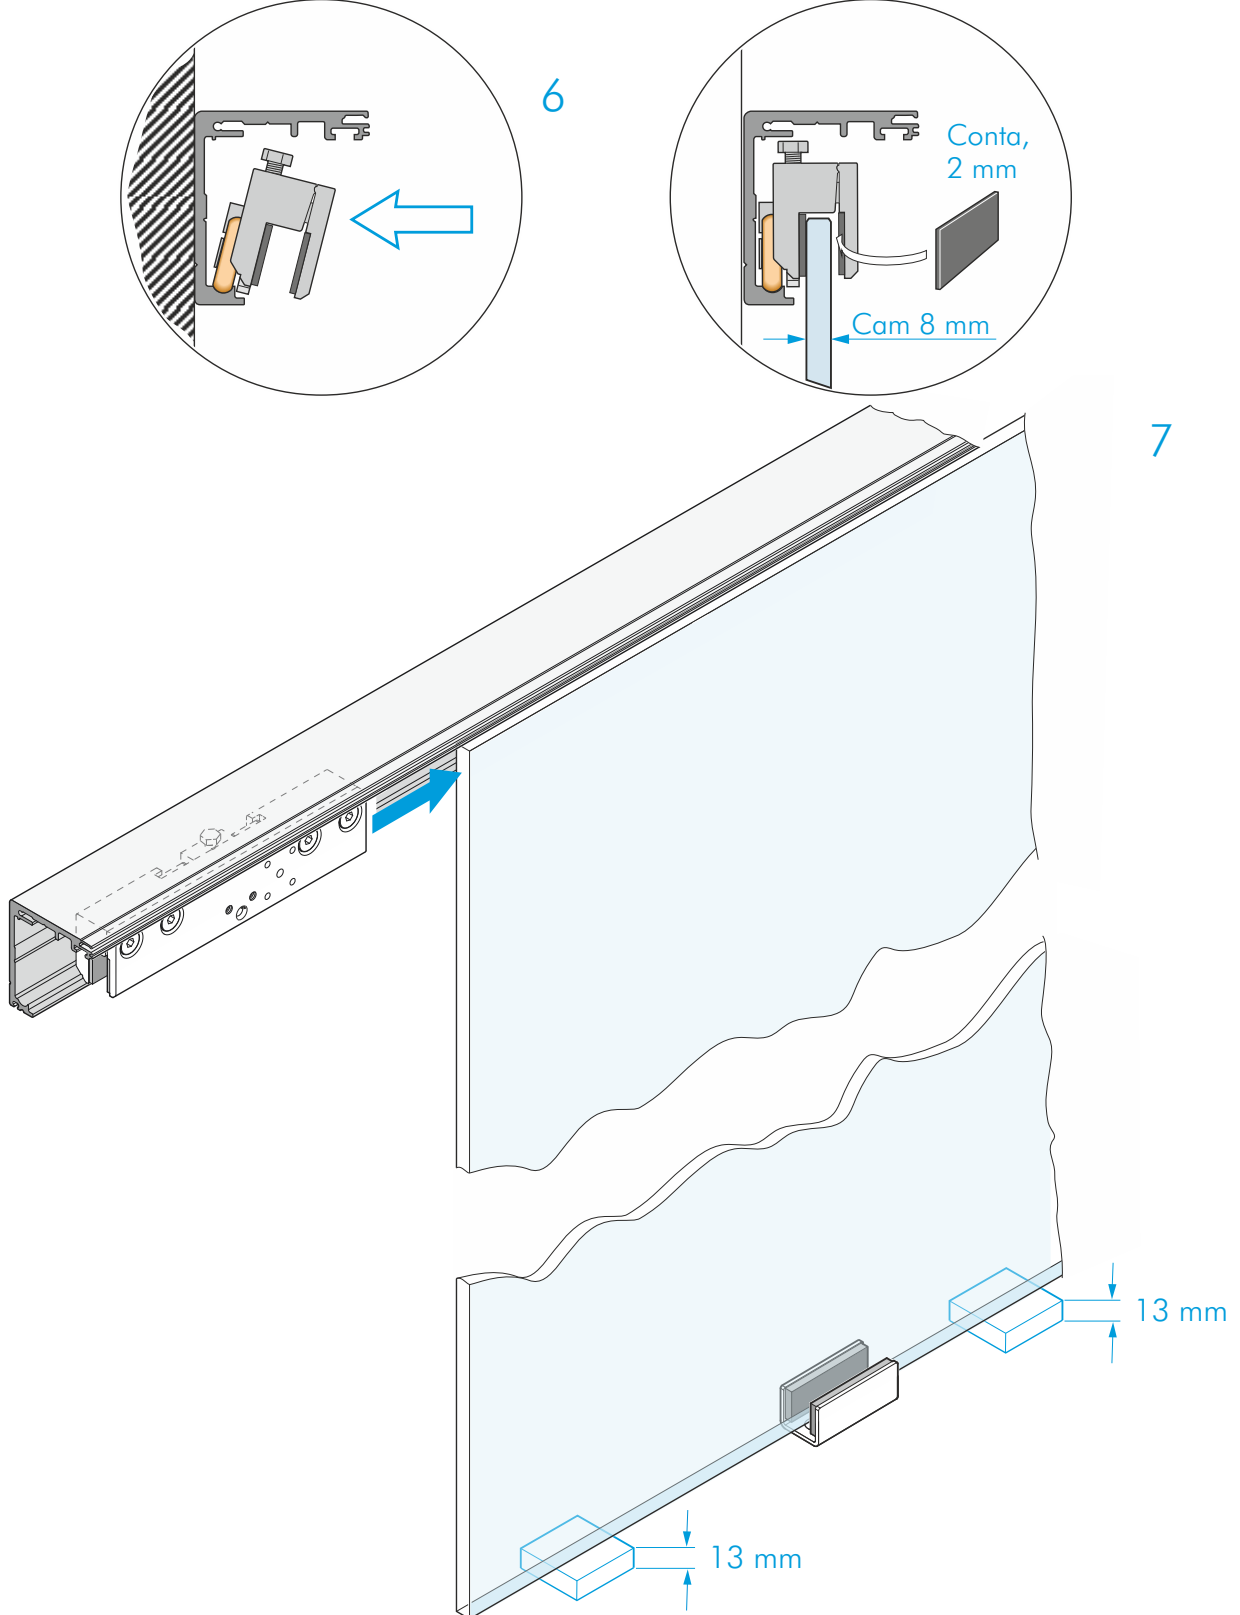

## art-6300A-1SC

Frenli Cam Kapı Sürme Sistemi  
Maksimum kapı ağırlığı 80kg.

MIN Kapı genişliği = 750mm

4

5

8

9

10

11

12

13

14

15

16

17

18

19

20

Opsiyonel: Sabit cam profili art-6300A-5  
(Sabit cam profili = NA+70)