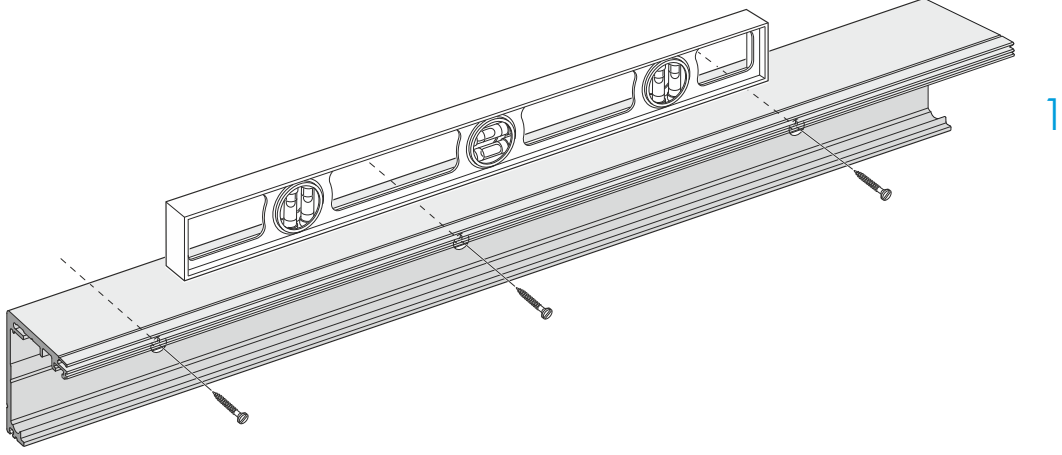

## art-6300A-1SC

Frenli Cam Kapı Sürme Sistemi  
Maksimum kapı ağırlığı 80kg.

MIN Kapı genişliği = 750mm

4

5

8

9

10