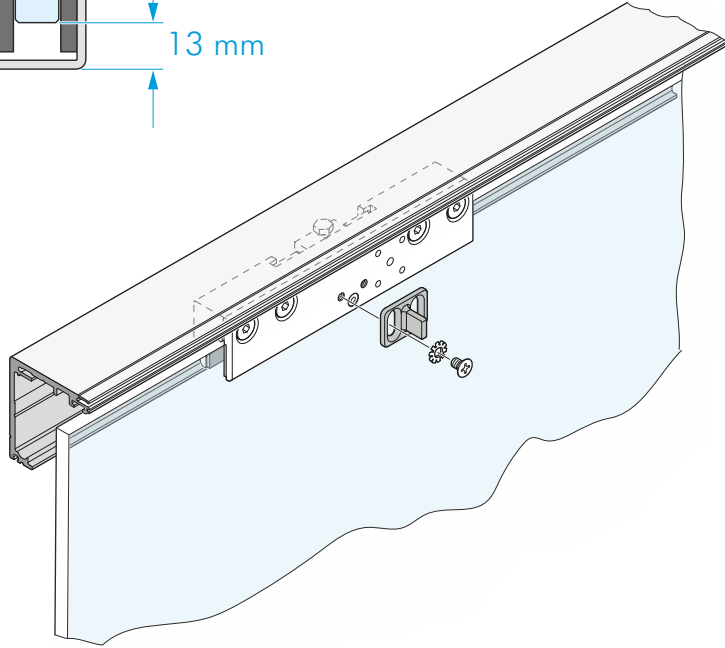

## art-6300A-1SC

Frenli Cam Kapı Sürme Sistemi  
Maksimum kapı ağırlığı 80kg.

MIN Kapı genişliği = 750mm

4

5

8

9

10