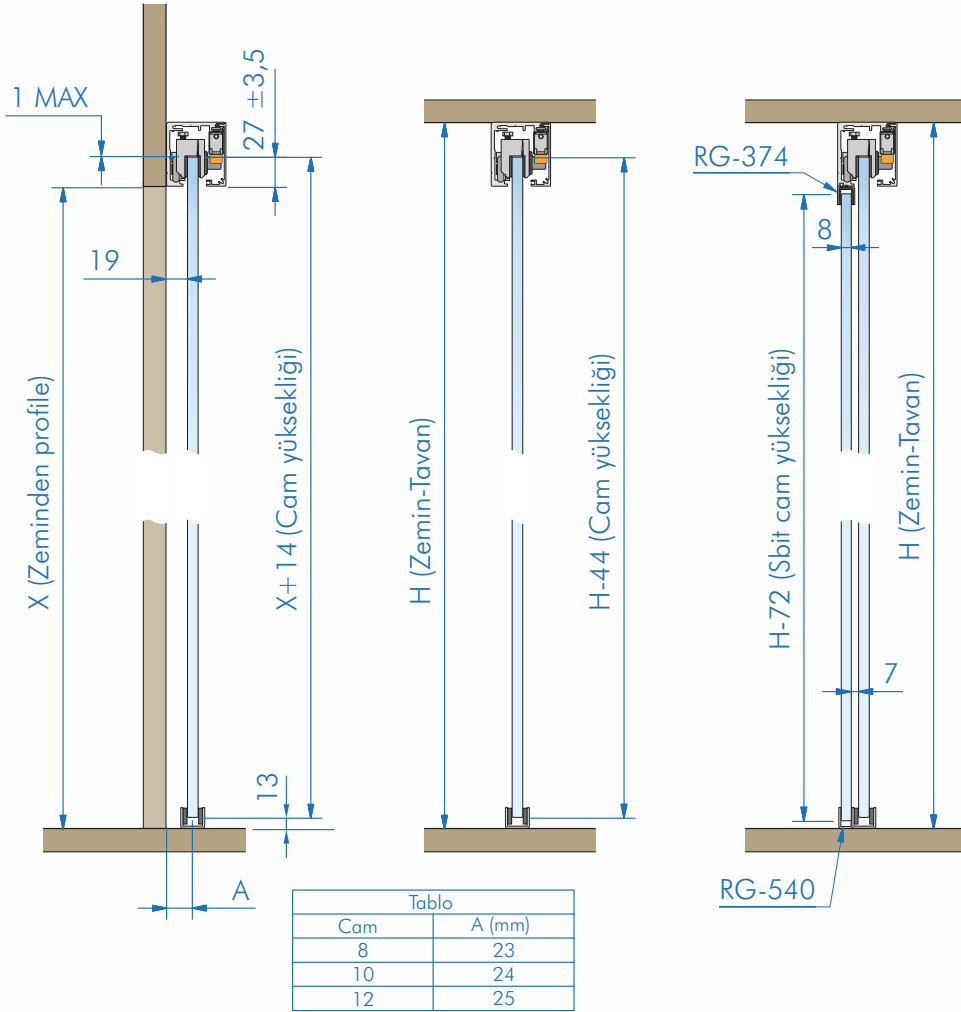

## art-6300A-1SC

Frenli Cam Kapı Sürme Sistemi  
Maksimum kapı ağırlığı 80kg.

MIN Kapı genişliği = 750mm

4

5

8

9

10

11

12

13

14

15

16

17

18

19

20

Opsiyonel: Sabit cam profili art-6300A-5  
(Sabit cam profili = NA+70)