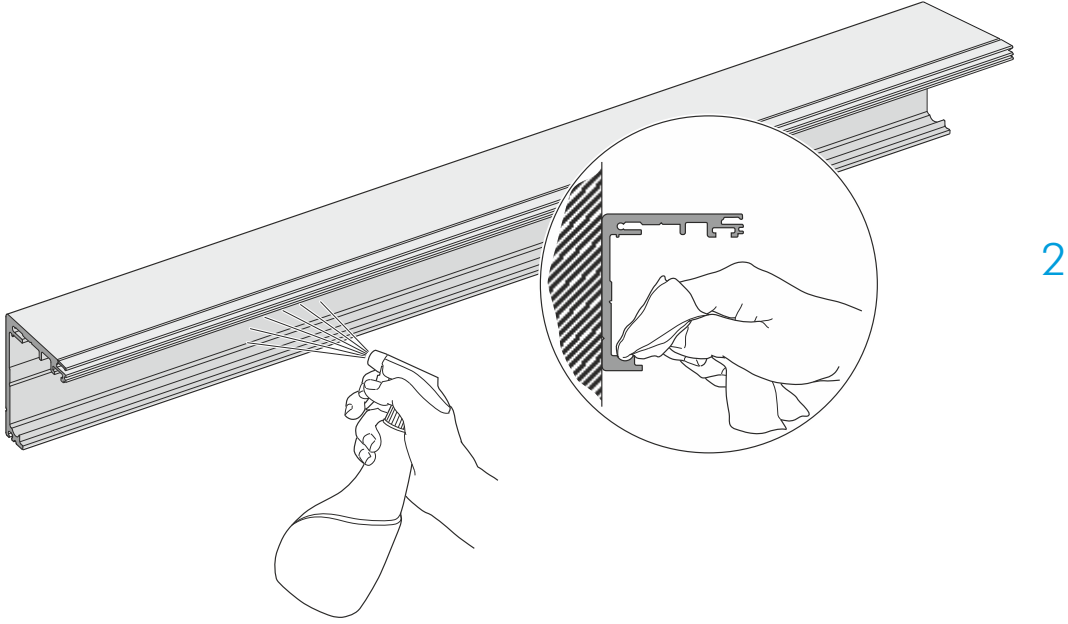

## art-6300A-1SC

Frenli Cam Kapı Sürme Sistemi  
Maksimum kapı ağırlığı 80kg.

MIN Kapı genişliği = 750mm

4

5

8

9

10